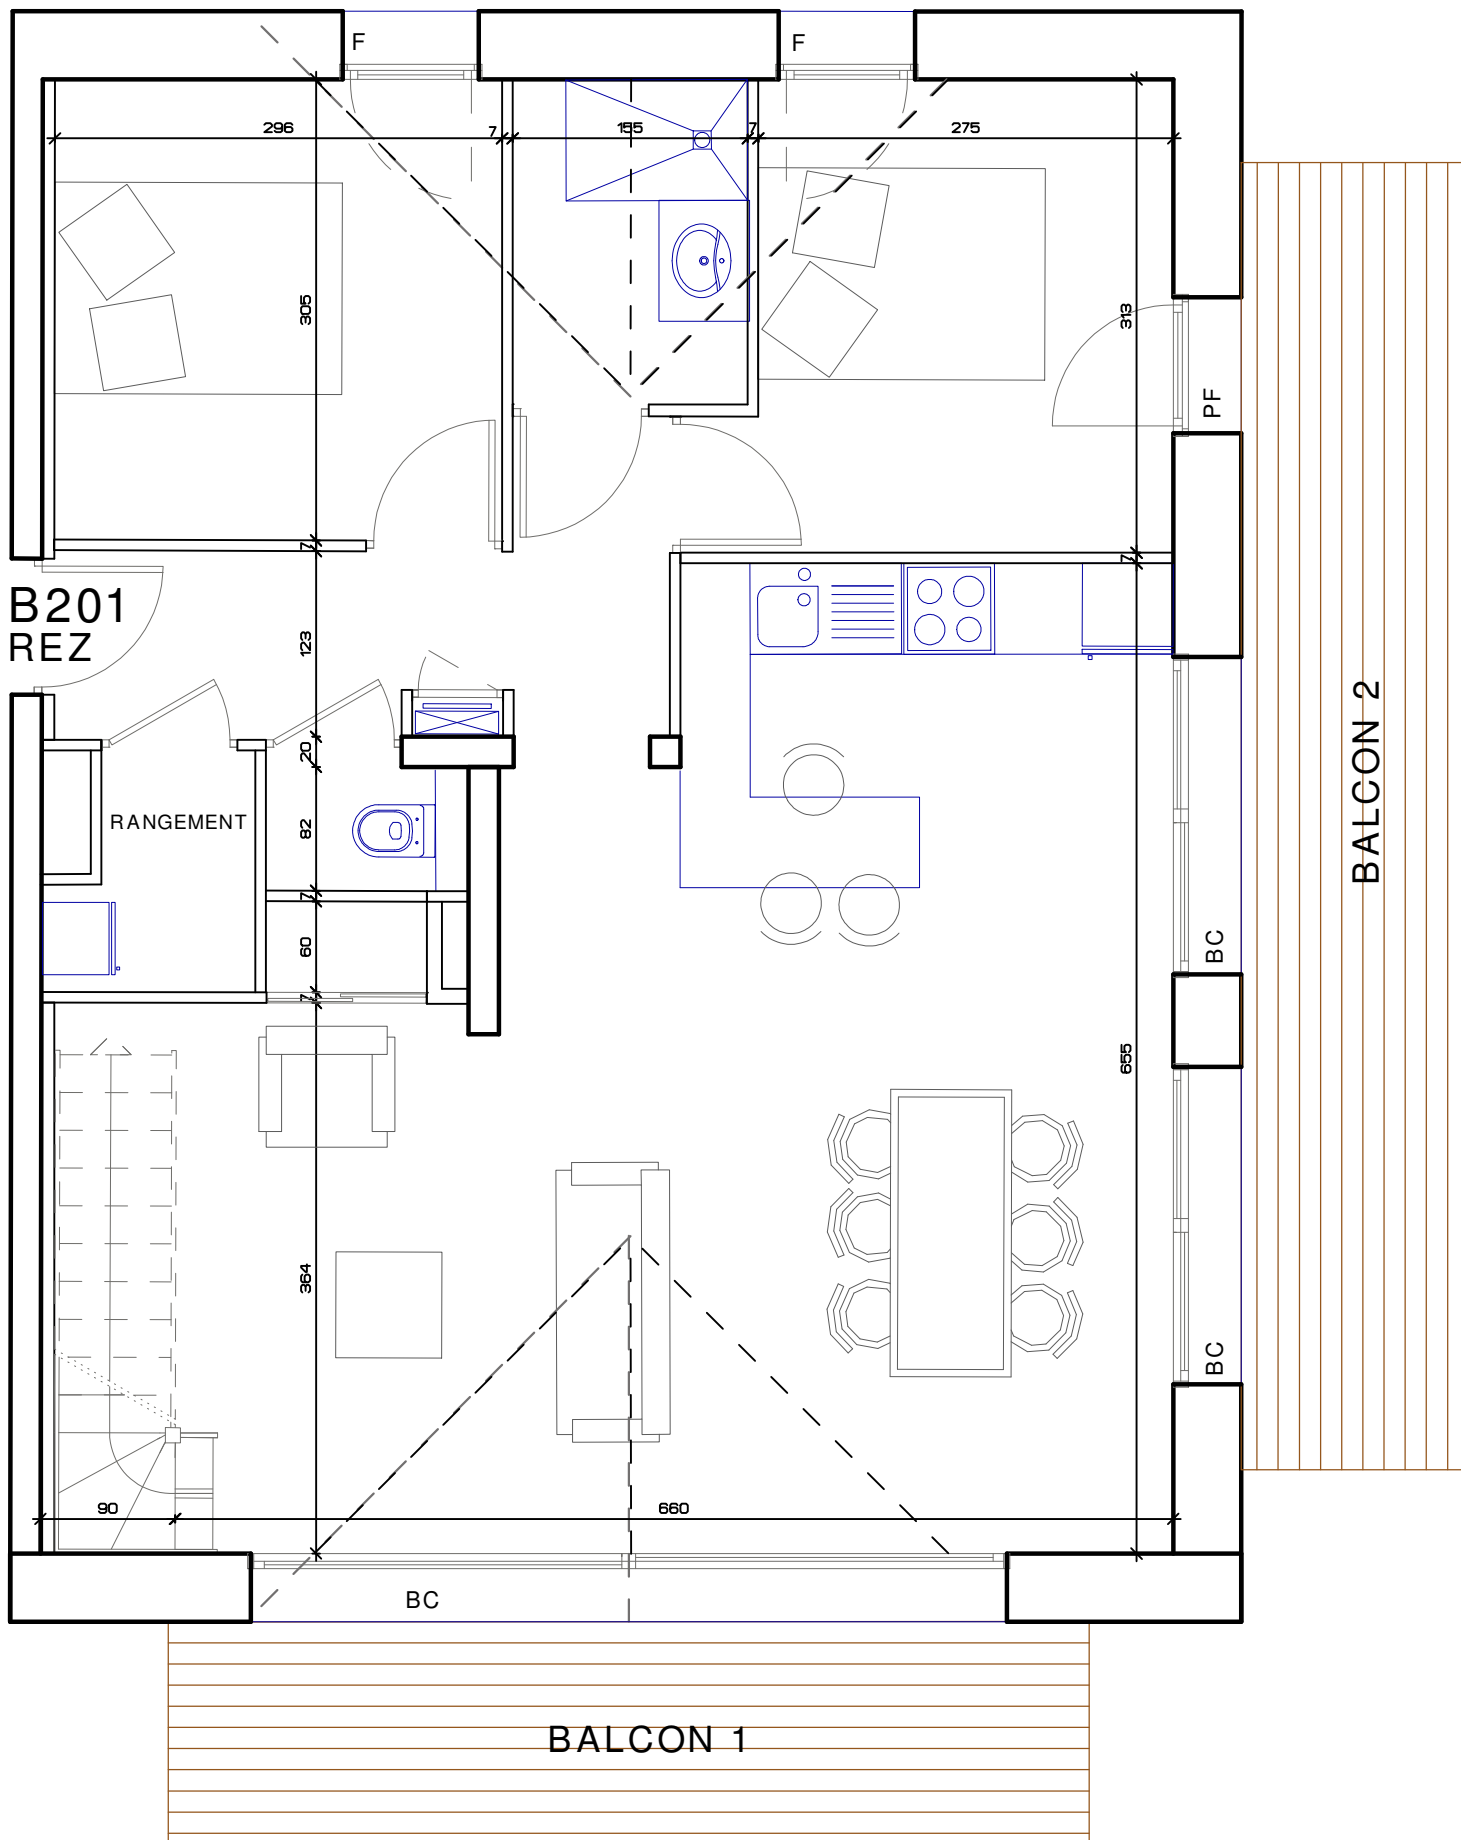

# LE DOMAINE DU BOIS BLANC

B201  
REZ

BALCON 2

BALCON 1

-BATIMENT B-  
**APT n°201**  
Appartement de 5 pièces  
en duplex  
Rez de Chaussée +2  
Etage +3

REZ	
ENTREE / DEGAGEMENT	6.13m <sup>2</sup>
SEJOUR-CUISINE	36.53m <sup>2</sup>
CHAMBRE 1	9.06m <sup>2</sup>
CHAMBRE 2	9.02m <sup>2</sup>
RANGEMENT	1.91m <sup>2</sup>
SALLE DE BAINS	3.34m <sup>2</sup>
WC	1.19m <sup>2</sup>
ETAGE	
DEGAGEMENT	8.90m <sup>2</sup>
DEGAGEMENT h<1m80	0.37m <sup>2</sup>
PLACARD MAL	0.73m <sup>2</sup>
CHAMBRE 1	9.47m <sup>2</sup>
CHAMBRE 1 h<1m80	9.02m <sup>2</sup>
CHAMBRE 2	9.47m <sup>2</sup>
CHAMBRE 2 h<1m80	0.44m <sup>2</sup>
RANGEMENT h<1m80	8.38m <sup>2</sup>
SALLE DE BAINS	4.88m <sup>2</sup>
WC	1.16m <sup>2</sup>
SURFACE TOTALE HABITABLE	101.79m <sup>2</sup>
SURFACE TOTALE HABITABLE h<1m80	18.21m <sup>2</sup>
BALCON 1	8.94m <sup>2</sup>
BALCON 2	13m <sup>2</sup>
BALCON 3	6.76m <sup>2</sup>

ROUTE DE FLAINE  
74300 ARACHES LA FRASSE

Echelle 0 0.5m 1m Date 16/01/23 INDICE 2