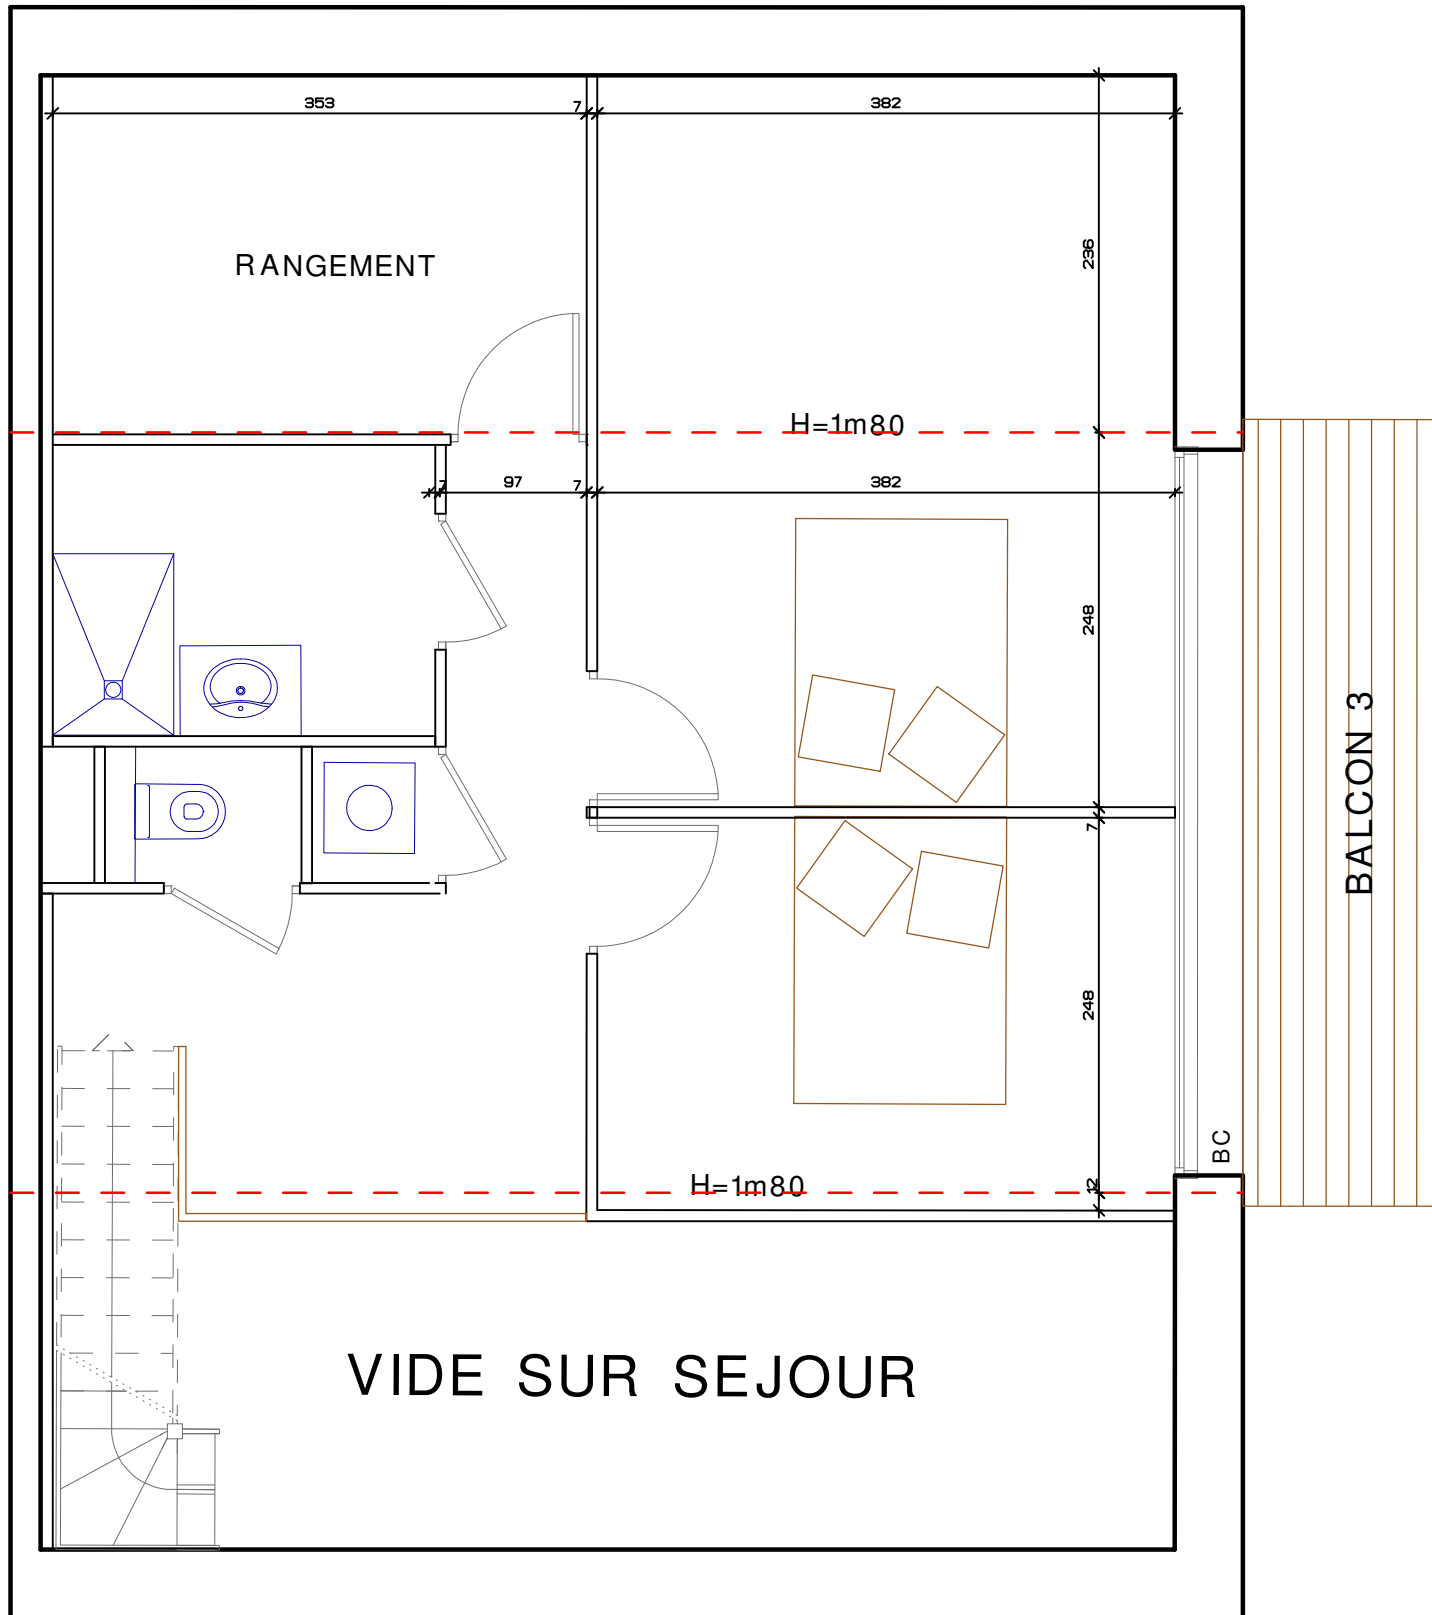

LE DOMAINE DU BOIS BLANC

-BATIMENT B-
APT n°201
 Appartement de 5 pièces
 en duplex
 Rez de Chaussée +2
 Etage +3

REZ	
ENTREE / DEGAGEMENT	6.13m ²
SEJOUR-CUISINE	36.53m ²
CHAMBRE 1	9.06m ²
CHAMBRE 2	9.02m ²
RANGEMENT	1.91m ²
SALLE DE BAINS	3.34m ²
WC	1.19m ²
ETAGE	
DEGAGEMENT	8.90m ²
DEGAGEMENT h<1m80	0.37m ²
PLACARD MAL	0.73m ²
CHAMBRE 1	9.47m ²
CHAMBRE 1 h<1m80	9.02m ²
CHAMBRE 2	9.47m ²
CHAMBRE 2 h<1m80	0.44m ²
RANGEMENT h<1m80	8.38m ²
SALLE DE BAINS	4.88m ²
WC	1.16m ²
SURFACE TOTALE HABITABLE	101.79m²
SURFACE TOTALE HABITABLE h<1m80	18.21m²
BALCON 1	8.94m ²
BALCON 2	13m ²
BALCON 3	6.76m ²

ROUTE DE FLAINE
 74300 ARACHES LA FRASSE

Echelle 0 0.5m 1m Date 16/01/23 INDICE 2